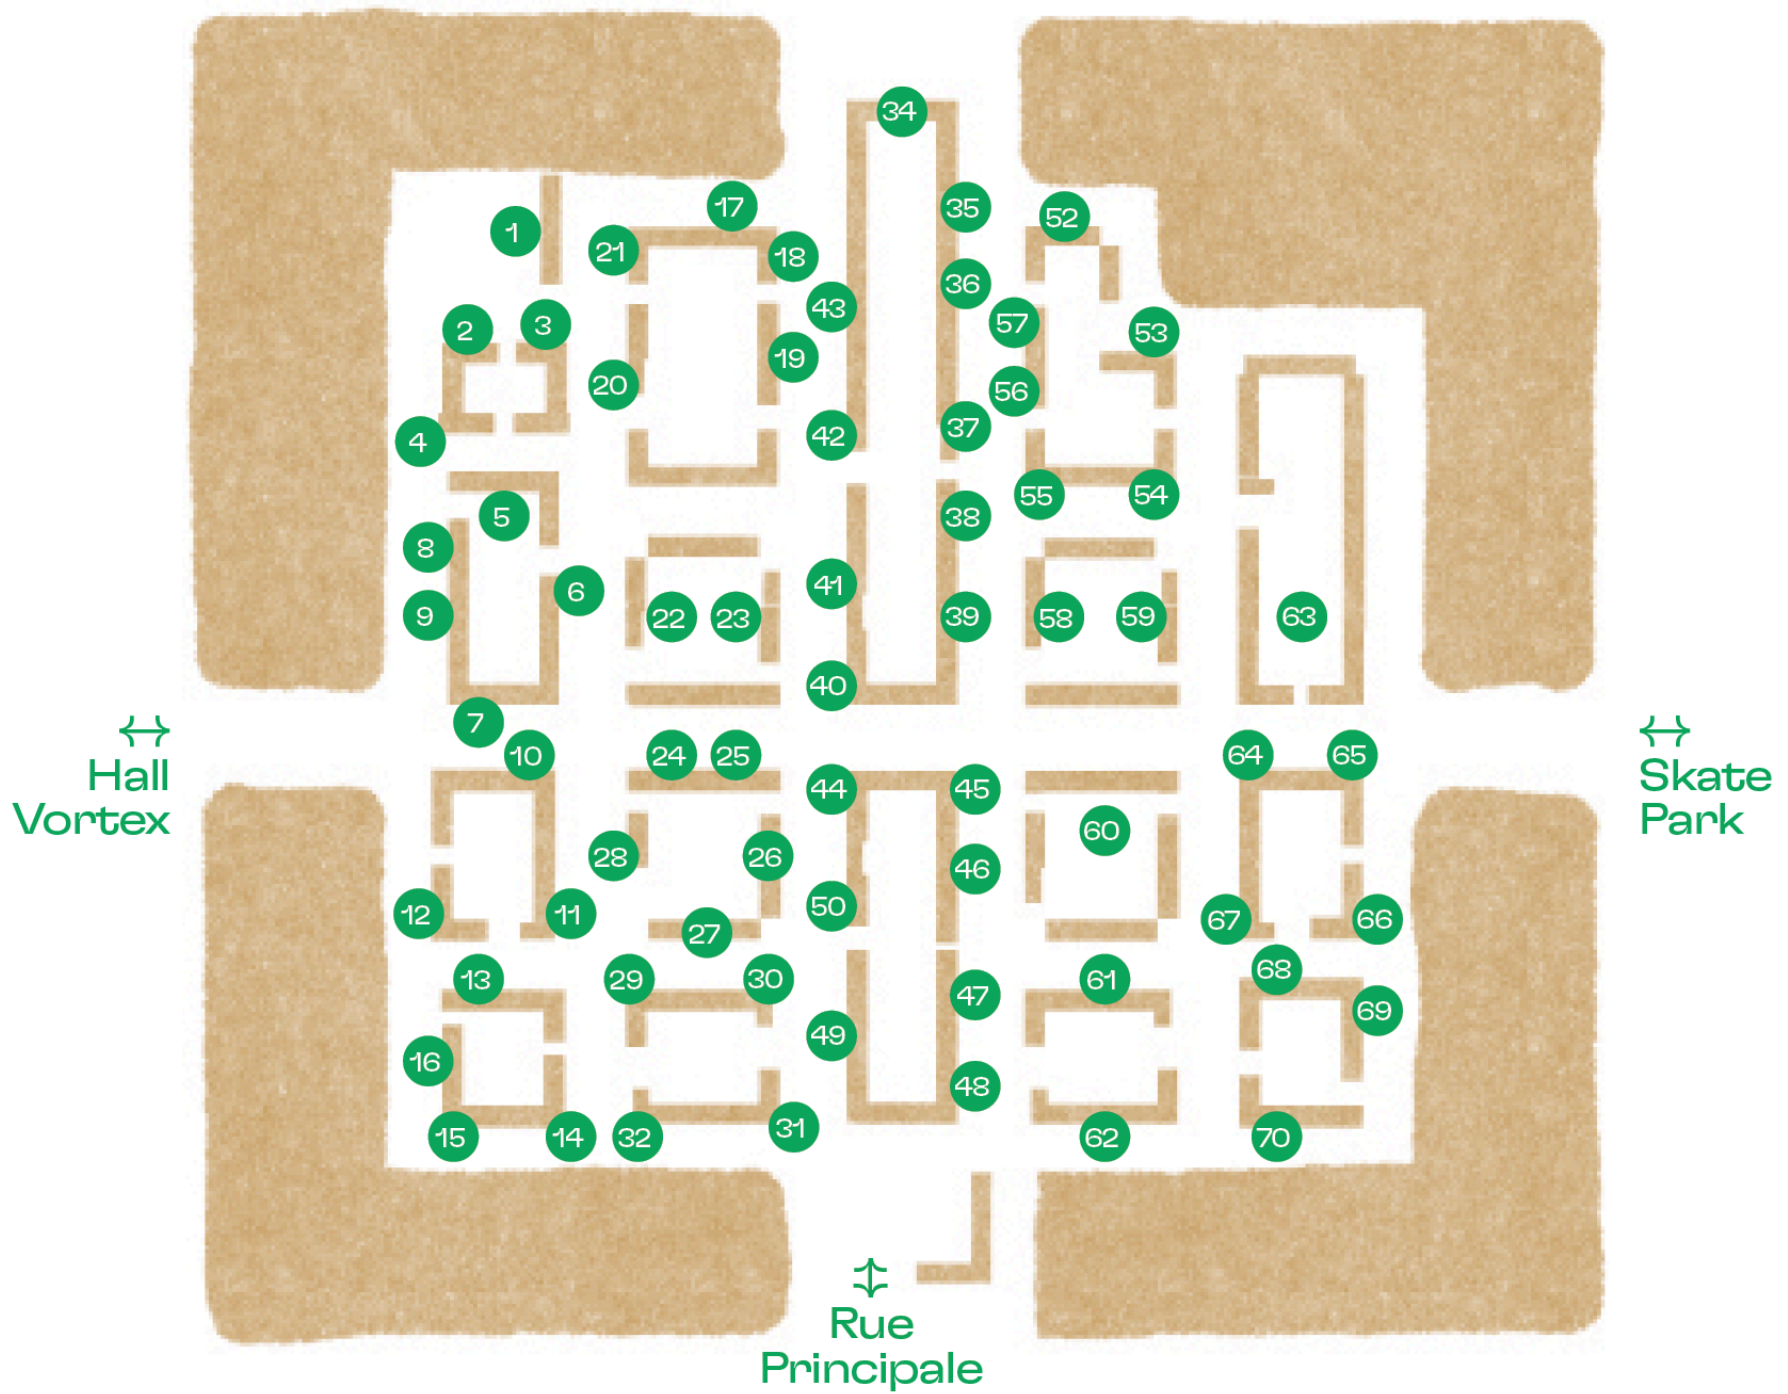

LES ESCALES DU LIVRE

Festival des littératures

- | | | | | | | | |
|----|-------------------------------------|----|------------------------|----|--------------------------------------|----|---------------------------------------|
| 49 | AGULLO | 11 | ÉDITIONS DU CANOË | 37 | LA REVUE DESSINÉE | 26 | MAP GALERIE |
| 28 | ANACAONA | 4 | ÉDITIONS IN8 | 50 | LE CHEMIN DE FER | 8 | MEDIAPOP |
| 64 | ANACHARSIS | 56 | EIDOLA | 20 | LE COSMOGRAPHE | 55 | N'A QU'1 ŒIL |
| 14 | APEIRON | 61 | ELYTIS | 35 | LE DIPLODOCUS | 66 | NOUVELLES TRACES |
| 41 | ASSO EDITEURS NOUVELLE AQUITAINE | 69 | ESPACES MARX | 13 | LE FESTIN ET LE BORD DE L'EAU | 58 | OLYMPIQUE |
| 34 | ATHIZES | 44 | FINITUDE | 24 | LE PANSEUR | 30 | PASSIFLORE |
| 17 | BAÏKA MAGAZINE | 36 | GULF STREAM | 22 | LE PASSEUR & LE CONTRETEMPS | 32 | PHAËTON |
| 52 | BLISS ÉDITIONS | 6 | HERVÉ CHOPIN | 23 | LE PASSEUR & LE CONTRETEMPS | 47 | PIERRE MAINARD ÉDITIONS |
| 5 | BOOK LOVERS | 42 | IUT - L'APPRENTIE | 43 | LE PAVÉ DANS LA MARGE | 62 | PRESSES UNIVERSITAIRES DE BORDEAUX |
| 51 | BORDEAUX VILLE SANS SIDA | 63 | KRAZY KAT & ALBUM | 2 | LE VERGER DES HESPÉRIDES | 38 | SÉRIE DISCRÈTE |
| 46 | BOUCLARD ÉD & L'ŒIL ÉBLOUI | 10 | L'ARBRE VENGEUR | 70 | LES ÉDITIONS DE L'ENTRE-DEUX-MERS | 21 | SIX CITRONS ACIDES |
| 31 | CAIRN | 39 | L'ATTENTE | 67 | LES FONDEURS DE BRIQUES | 48 | SUD OUEST |
| 12 | CITADELLES & MAZENOD | 40 | L'IRE DES MARGES | 39 | LES INAPERÇUS | 68 | WILLIAM BLAKE & CO |
| 3 | DADA & TISHINA | 46 | L'ŒIL ÉBLOUI | 45 | LES PETITES ALLÉES | | |
| 1 | DADOCLEM | 39 | LA CRYPTÉ | 54 | LES REQUINS MARTEAUX & CORNELIUS | | |
| 25 | DÉPAYSAGE | 60 | LA GÉOLIBRI | 65 | LIBRAIRIE DU MUGUET | | |
| 39 | DERNIER TÉLÉGRAMME | 19 | LA MACHINE À LIRE | 51 | LIBRAIRIE SOLIDAIRE | | |
| 57 | DISPARATE | 59 | LA MAUVAISE RÉPUTATION | 16 | MAÏADE | | |
| 53 | ÉDITIONS DE LA CERISE | 29 | LA MÉRULE | | | | |
| 15 | ÉDITIONS DE L'ARLEVE | 18 | LA PARTIE | | | | |